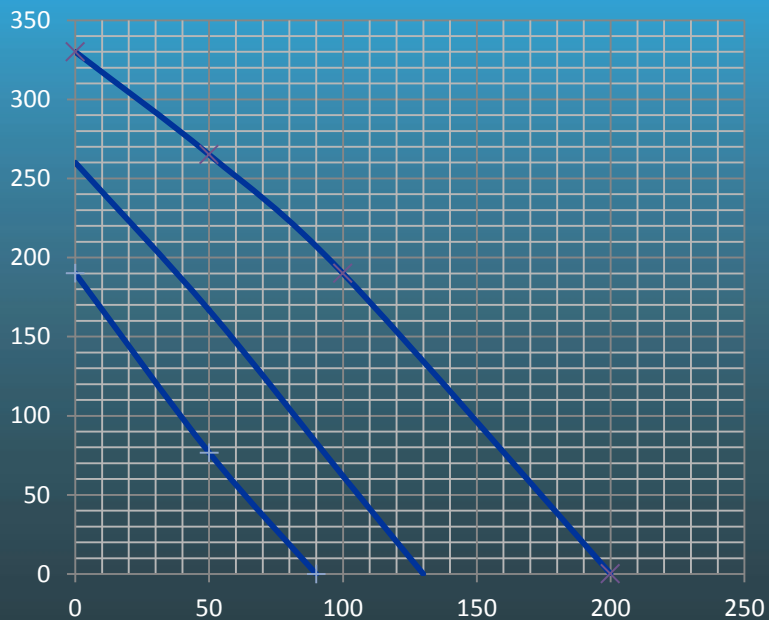

Инновационный запатентованный полимерный рекуператор «Sensitive» от ведущего европейского производителя RECAIR обладает рекордным в отрасли КПД 94%!!, что позволяет установке NOVA не использовать предварительный нагреватель даже при -10С.

Керамический PTC нагреватель благодаря меньшей температуре поверхности не выжигает кислород. При этом обладает большим запасом прочности по сравнению с обычными ТЭНами.

1. Задание температуры.
2. Задание скорости вращения вентилятора
3. Установка и индикация даты и времени
4. Индикация текущей температуры
5. Индикация текущей скорости
6. Расписание работы на 7 дней (таймер)

Версия с АС вентиляторами

Версия с ЕС вентиляторами

Сравнение NOVA и EPVS

Сравниваемый параметр	NOVA 300 (AC)	NOVA 300 (EC)	EPVS 350
Рабочая точка	150м3/ч(130Па)	200м3/ч (250Па)	150м3/ч(150Па)
Эффективность рекуператора	96%	94%	80%
Встроенный нагреватель	есть	есть	нет
Защита от обмерзания	есть	есть	нет
Возможность поддержания температуры	есть	есть	нет
Габаритные размеры ШxДxВ, см	565x1030x270	565x1030x270	670x885x275
Вес, кг	18	18	34