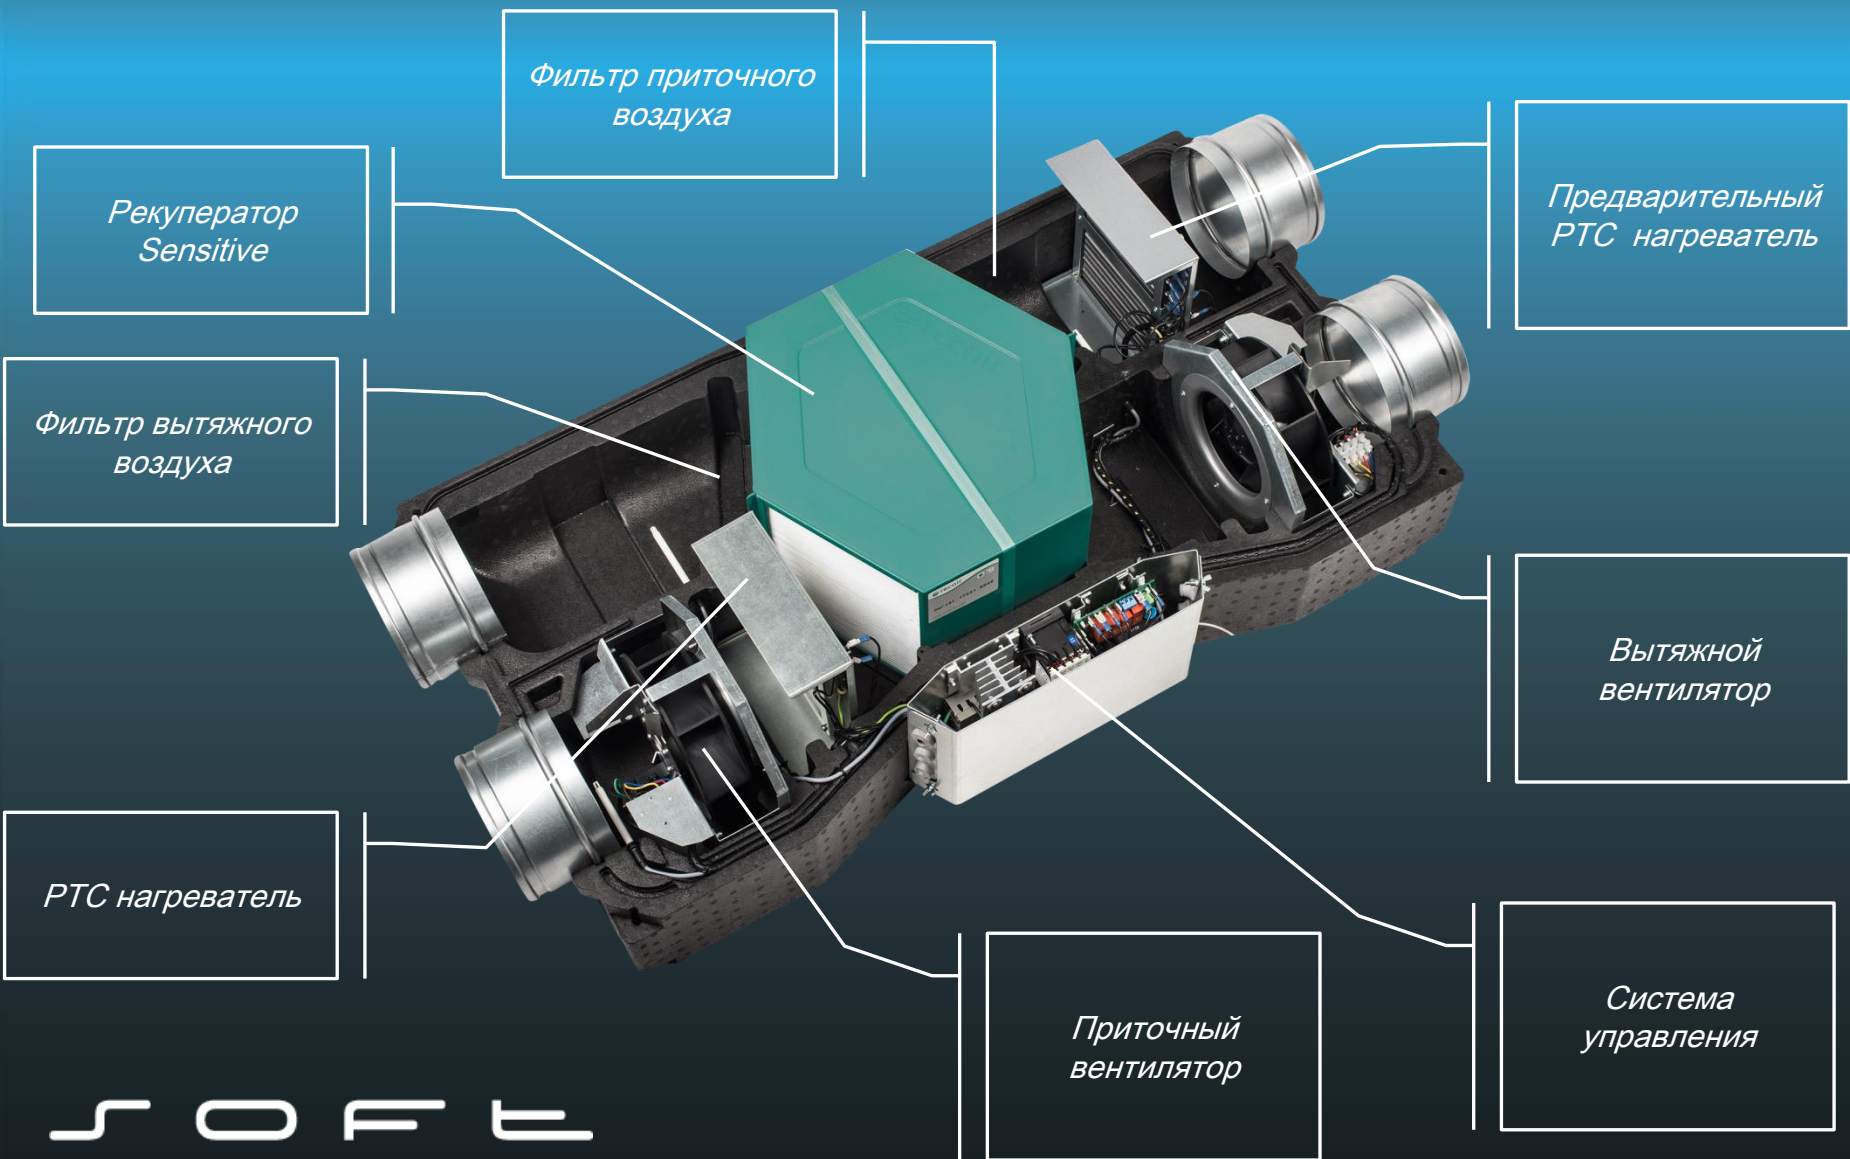

SHUF[®]

SOFT
POWER

Основные особенности установки NOVA

1. Полная адаптация к Российскому климату (работа от -35С)
2. Два варианта исполнения с АС и ЕС вентиляторами.
3. Расход воздуха до 300м³/ч (200м³/ч для АС версии)
4. Свободный напор до 600Па (330Па для АС версии)
5. Фильтрация класса G4 + угольный фильтр (опция)
6. Корпус выполнен из ЕРР (вспененный полипропилен) обеспечивает прочность при относительно малом весе, устойчив к атмосферным осадкам.
7. Установка работает только тогда, когда она действительно нужна – благодаря встроенным датчикам температуры и таймеру, можно точно настроить параметры и время включения/выключения.
8. Инновационный рекуператор Sensitive с КПД до 94%
9. Компактные размеры позволяют разместить установку в любой квартире или доме.
10. Возможность интеграции вентиляции в систему «Умный дом»
11. Вход для подключения к пожарной сигнализации

Комплектация установки

Эффективные фильтры класса EU4 задерживают до 95% пыли, насекомых и механические загрязнения в воздухе. А угольный фильтр устраняет запахи, смог и обеззараживает воздух.

AC и EC Мотор - колеса производства SHUFT обладаю низким уровнем шума за счет точной балансировки и применения высококачественных подшипников LongLife с увеличенным ресурсом.

Инновационный запатентованный полимерный рекуператор «Sensitive» от ведущего европейского производителя RECAIR обладает рекордным в отрасли КПД 94%!!, что позволяет установке NOVA не использовать предварительный нагреватель даже при -10С.

Керамический PTC нагреватель благодаря меньшей температуре поверхности не выжигает кислород. При этом обладает большим запасом прочности по сравнению с обычными ТЭНами.

1. Задание температуры.
2. Задание скорости вращения вентилятора
3. Установка и индикация даты и времени
4. Индикация текущей температуры
5. Индикация текущей скорости
6. Расписание работы на 7 дней (таймер)